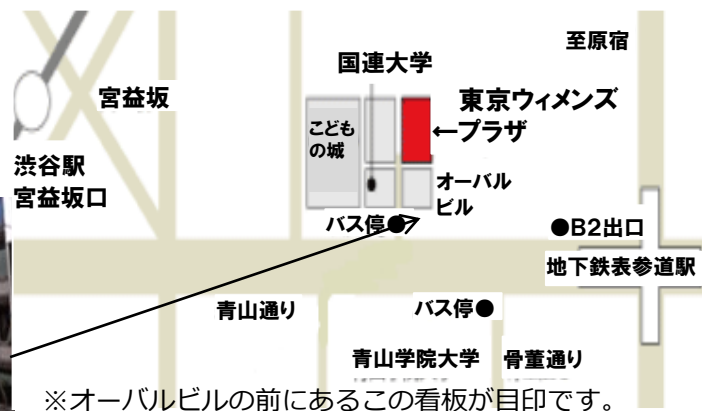

※名駅地下街サンロードからミッドランドスクエア、マルケイ観光ビル、名古屋クロスコートタワーを經由  徒歩8分

東京会場 8月25日(金) 東京ウィメンズプラザ 1F 視聴覚室

〒150-0001
東京都渋谷区神宮前5-53-67
☎03-5467-1711

最寄り駅: 東京メトロ銀座線・半蔵門線
千代田線「表参道駅」  B2出口 徒歩7分

JR・東急東横線・京王井の頭線・副都心線「渋谷駅」  宮益坂口 徒歩12分

都バス(渋88系統) 渋谷駅から2つ目
青山学院前バス亭から  徒歩2分

※オーバルビルの前にあるこの看板が目印です。