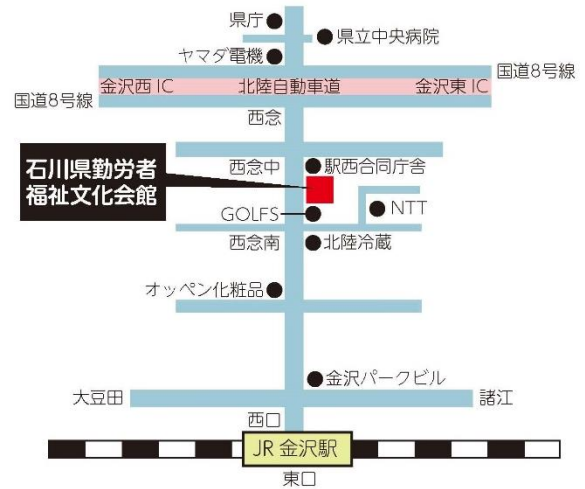

第 31 回 AEA エステティシアン認定筆記試験

東京都

フォーラム 8

東京都渋谷区道玄坂 2-10-7
新太宗ビル 1 号館

- ・JR 渋谷駅西口より徒歩約 5 分
- ・地下鉄渋谷駅 1 番出口・2 番出口より徒歩約 3 分
- ・井の頭線渋谷駅 西口より徒歩約 3 分
- ・井の頭線渋谷駅 アベニュー口
(マークシティ RESTAURANTS AVENUE) 道玄坂方面口より徒歩約 1 分

石川県

石川県勤労者福祉文化会館

石川県金沢市西念 3-3-5

- ・JR金沢駅 金沢港口(西口)より徒歩約 20 分

愛知県

IMYホール

愛知県名古屋市東区葵 3-7-14

- ・地下鉄 千種駅・車道駅より徒歩約 2 分

大阪府
エルおおさか
 大阪府大阪市中央区北浜東 3-14

- ・京阪・地下鉄谷町線 天満橋駅より徒歩約 4 分
- ・京阪・地下鉄堺筋線 北浜駅より徒歩約 6 分
- ・地下鉄御堂筋線 淀屋橋駅より徒歩約 12 分
- ・JR 東西線 大阪天満宮駅より徒歩約 12 分

福岡県
福岡商工会議所
 福岡県福岡市博多区博多駅前 2-9-28

- ・博多駅 博多口より徒歩約 10 分
- ・地下鉄祇園駅 5 番出口より徒歩約 5 分

長崎県
長崎県勤労福祉会館
 長崎県長崎市桜町 9-6