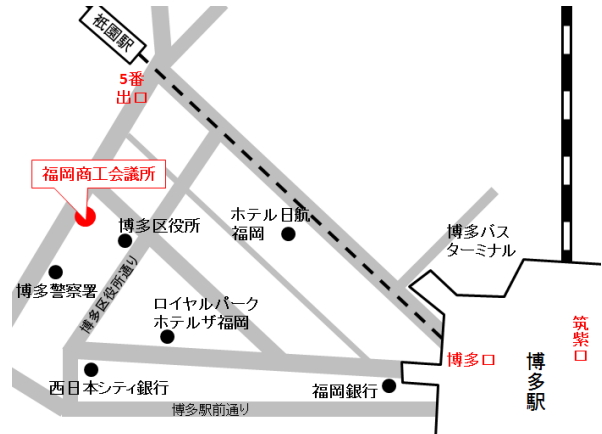

福岡県
福岡商工会議所
福岡県福岡市博多区博多駅前 2-9-28

- ・博多駅 博多口より徒歩約 10 分
- ・地下鉄祇園駅 5 番出口より徒歩約 5 分