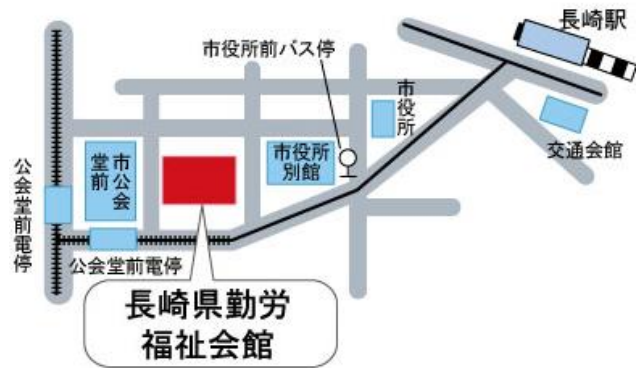

第 31 回 AEA エステティシアン認定筆記試験

東京都

フォーラム 8

東京都渋谷区道玄坂 2-10-7
新太宗ビル 1 号館

- ・JR 渋谷駅西口より徒歩約 5 分
- ・地下鉄渋谷駅 1 番出口・2 番出口より徒歩約 3 分
- ・井の頭線渋谷駅 西口より徒歩約 3 分
- ・井の頭線渋谷駅 アベニュー口
(マークシティ RESTAURANTS AVENUE) 道玄坂方面口より徒歩約 1 分

石川県

石川県勤労者福祉文化会館

石川県金沢市西念 3-3-5

- ・JR金沢駅 金沢港口(西口)より徒歩約 20 分

愛知県

IMYホール

愛知県名古屋市東区葵 3-7-14

- ・地下鉄 千種駅・車道駅より徒歩約 2 分

大阪府
エルおおさか
 大阪府大阪市中央区北浜東 3-14

- ・京阪・地下鉄谷町線 天満橋駅より徒歩約 4 分
- ・京阪・地下鉄堺筋線 北浜駅より徒歩約 6 分
- ・地下鉄御堂筋線 淀屋橋駅より徒歩約 12 分
- ・JR 東西線 大阪天満宮駅より徒歩約 12 分

福岡県
福岡商工会議所
 福岡県福岡市博多区博多駅前 2-9-28

- ・博多駅 博多口より徒歩約 10 分
- ・地下鉄祇園駅 5 番出口より徒歩約 5 分

長崎県
長崎県勤労福祉会館
 長崎県長崎市桜町 9-6

- ・JR 長崎駅より徒歩約 15 分
- ・バス 市役所行きで、市役所前下車 徒歩約 2 分
- ・市公会堂前駅より徒歩 3 分

沖縄県
沖縄青年会館
 沖縄県那覇市久米 2-15-23

- ・モノレール 旭橋駅・県庁前駅より徒歩約 5 分