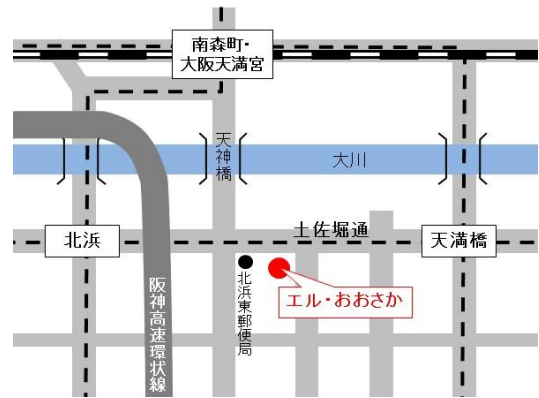

第 31 回 AEA エステティシアン認定筆記試験

東京都

フォーラム 8

東京都渋谷区道玄坂 2-10-7
新太宗ビル 1 号館

- ・JR 渋谷駅西口より徒歩約 5 分
- ・地下鉄渋谷駅 1 番出口・2 番出口より徒歩約 3 分
- ・井の頭線渋谷駅 西口より徒歩約 3 分
- ・井の頭線渋谷駅 アベニュー口
(マークシティ RESTAURANTS AVENUE) 道玄坂方面口より徒歩約 1 分

石川県

石川県勤労者福祉文化会館

石川県金沢市西念 3-3-5

- ・JR金沢駅 金沢港口(西口)より徒歩約 20 分

愛知県

IMYホール

愛知県名古屋市東区葵 3-7-14

- ・地下鉄 千種駅・車道駅より徒歩約 2 分

大阪府
エルおおさか
 大阪府大阪市中央区北浜東 3-14

- ・京阪・地下鉄谷町線 天満橋駅より徒歩約 4 分
- ・京阪・地下鉄堺筋線 北浜駅より徒歩約 6 分
- ・地下鉄御堂筋線 淀屋橋駅より徒歩約 12 分
- ・JR 東西線 大阪天満宮駅より徒歩約 12 分

福岡県
福岡商工会議所
 福岡県福岡市博多区博多駅前 2-9-28

- ・博多駅 博多口より徒歩約 10 分
- ・地下鉄祇園駅 5 番出口より徒歩約 5 分

長崎県
長崎県勤労福祉会館
 長崎県長崎市桜町 9-6